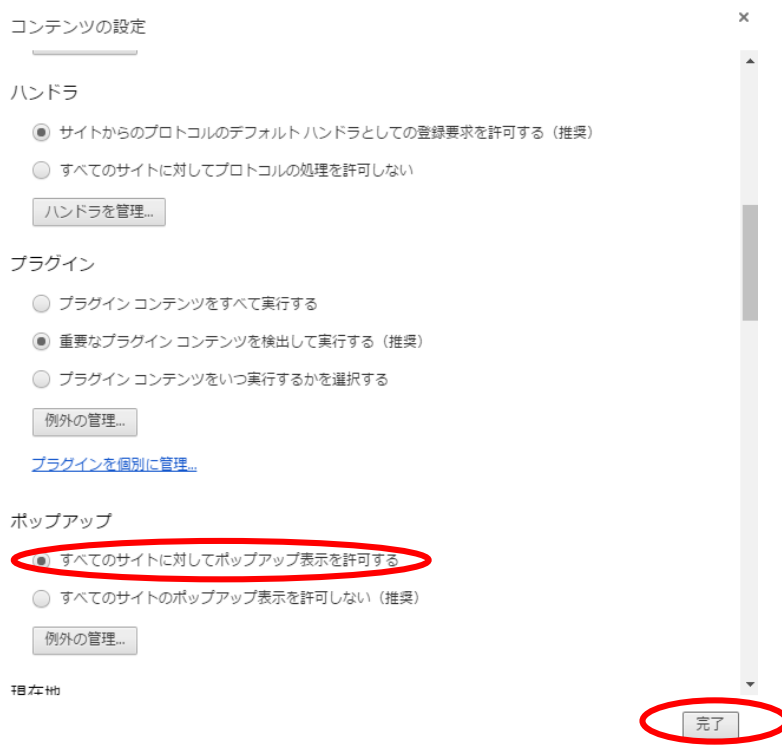

## 2) 設定項目からの方法

- ・右上の歯車アイコンからプルダウンでインターネットオプションを選択

- ・インターネットオプションのプライバシータブを選択

- ・プライバシーの中のポップアップブロックの「ポップアップブロックを有効にする」チェックを外す  
下の適用ボタンとOKボタンをクリックし閉じる
- ・その後ブラウザを閉じて、再度ブラウザにて「放送大学自己学習サイト」にアクセスする

<ブラウザがChromeでの設定方法>

- ・右上端のアイコンからプルダウンし設定項目を選択

- ・設定のウィンドウの最下部の「詳細設定を表示」をクリックし詳細表示させる

- ・詳細設定の中ほどのプライバシーの「コンテンツの設定」をクリック

- ・コンテンツ設定の中ほどのポップアップの「すべてのサイトに対してポップアップ表示を許可する」をクリックし、右下の完了をクリック

- ・その後ブラウザを閉じて、再度ブラウザにて「放送大学自己学習サイト」にアクセスする