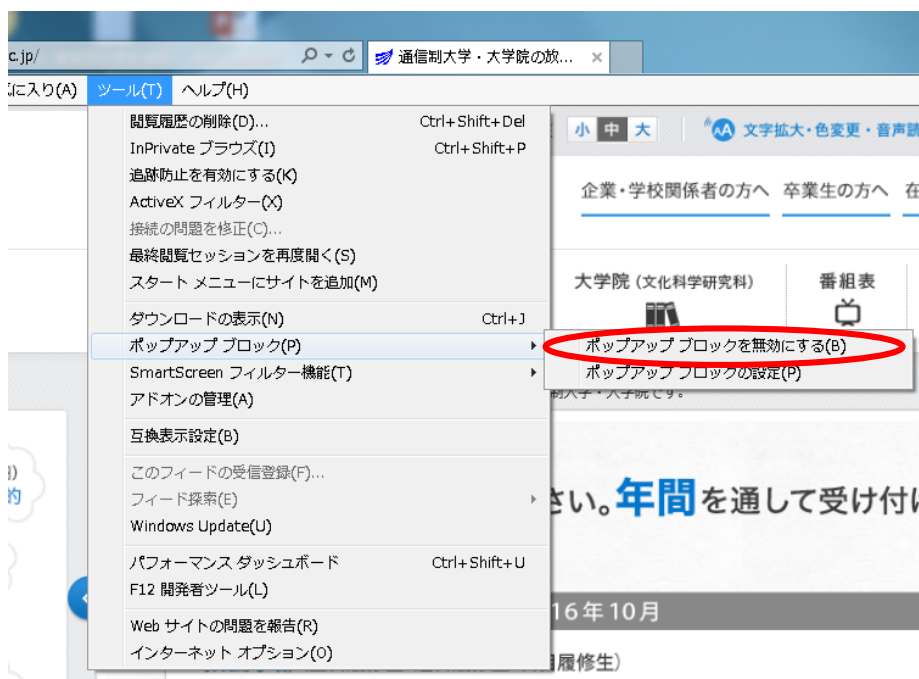

■ 「放送大学自己学習サイト」へアクセスできない

- ・ポップアップブロックの無効化が必要なケースが考えられます。

< I Eでのポップアップの無効化の設定方法 >

1) メニューバーからツール→ポップアップブロック→ポップアップを無効化する→「はい」

- ・その後ブラウザを閉じて、再度ブラウザにて「放送大学自己学習サイト」にアクセスする

## 2) 設定項目からの方法

- ・右上の歯車アイコンからプルダウンでインターネットオプションを選択

- ・インターネットオプションのプライバシータブを選択

- ・プライバシーの中のポップアップブロックの「ポップアップブロックを有効にする」チェックを外す  
下の適用ボタンとOKボタンをクリックし閉じる
- ・その後ブラウザを閉じて、再度ブラウザにて「放送大学自己学習サイト」にアクセスする

<ブラウザがChromeでの設定方法>