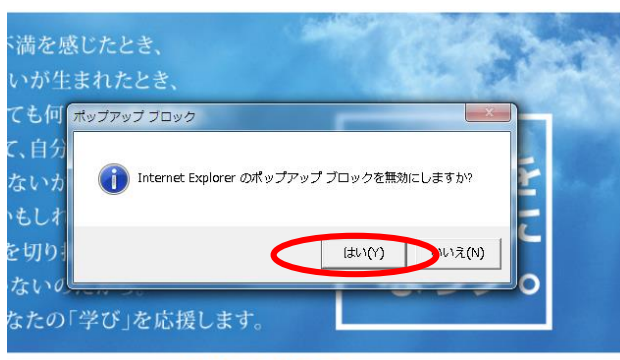

■ 「放送大学自己学習サイト」へアクセスできない

- ・ポップアップブロックの無効化が必要なケースが考えられます。

< I Eでのポップアップの無効化の設定方法 >

1) メニューバーからツール→ポップアップブロック→ポップアップを無効化する→「はい」

- ・その後ブラウザを閉じて、再度ブラウザにて「放送大学自己学習サイト」にアクセスする

## 2) 設定項目からの方法

- ・右上の歯車アイコンからプルダウンでインターネットオプションを選択

- ・インターネットオプションのプライバシータブを選択

- ・プライバシーの中のポップアップブロックの「ポップアップブロックを有効にする」チェックを外す  
下の適用ボタンとOKボタンをクリックし閉じる
- ・その後ブラウザを閉じて、再度ブラウザにて「放送大学自己学習サイト」にアクセスする

<ブラウザがChromeでの設定方法>