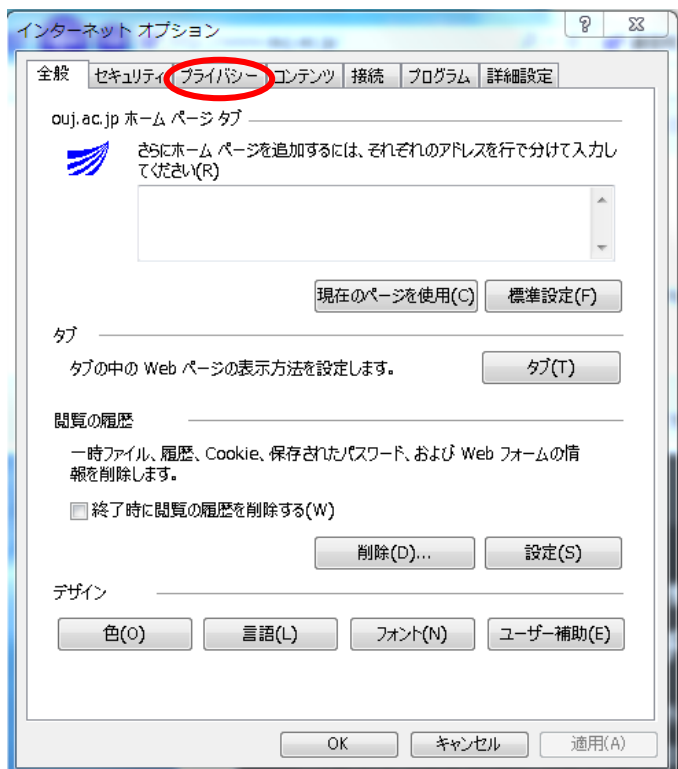

## 2) 設定項目からの方法

- ・右上の歯車アイコンからプルダウンでインターネットオプションを選択

- ・インターネットオプションのプライバシータブを選択

- ・プライバシーの中のポップアップブロックの「ポップアップブロックを有効にする」チェックを外す  
下の適用ボタンとOKボタンをクリックし閉じる
- ・その後ブラウザを閉じて、再度ブラウザにて「放送大学自己学習サイト」にアクセスする

<ブラウザがChromeでの設定方法>