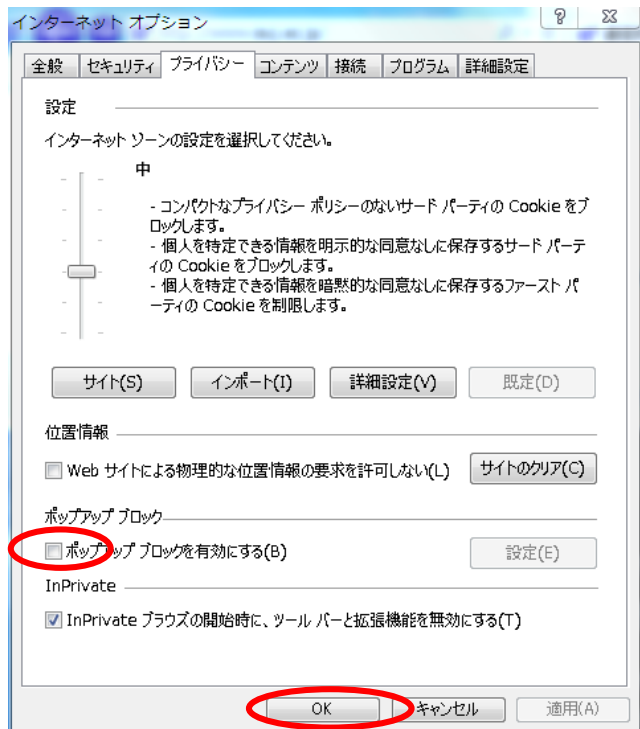

## 2) 設定項目からの方法

- ・右上の歯車アイコンからプルダウンでインターネットオプションを選択

- ・インターネットオプションのプライバシータブを選択

- ・プライバシーの中のポップアップブロックの「ポップアップブロックを有効にする」チェックを外す  
下の適用ボタンとOKボタンをクリックし閉じる
- ・その後ブラウザを閉じて、再度ブラウザにて「放送大学自己学習サイト」にアクセスする

<ブラウザがChromeでの設定方法>